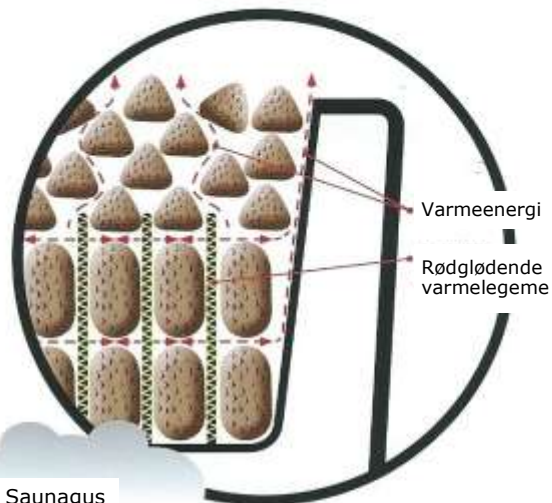

Saunatilbehør-DK
Kerkes Danmark

Saunagus

Saunagus